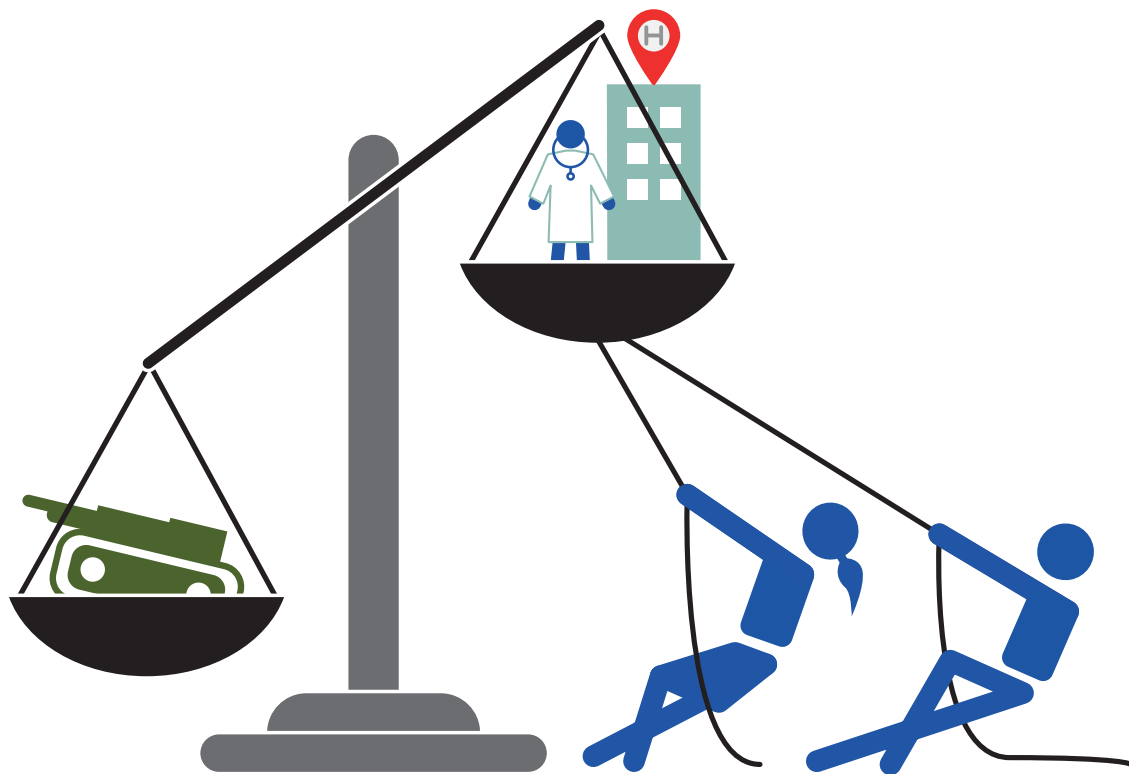

**FERMA IL DOLORE.
FIRMA LA PACE!**

Font

- Sans Mateo 2: <https://www.dafont.com/sans-mateo.font?text=REFERENDUM+ITALIA+per+la+PACE>
- Avvicinamento: -30
- Variazioni seriali: Regular e **Semi bold**
- Interlinea: pari al corpo del carattere

Colori

- Grigio sfondo diagonale: hex #ededed, CMYK 0% - 0% - 0% - 10%
- Grigio bilancia: hex #706f6f, CMYK 0% - 0% - 0% - 70%
- Nero bilancia: hex #1d1d1b, CMYK 0% - 0% - 0% - 100%
- Verde carroarmato: hex #526726, CMYK 68% - 38% - 100% - 31%
- Verde ospedale: hex #98bfb8, CMYK 46% - 12% - 30% - 0%
- Blu omini: hex #2a4b9b, CMYK 93% - 75% - 0% - 0%
- Rosso segnaposto ospedale: hex #e52722, CMYK 0% - 94% - 90% - 0%

Grafica

**FERMA IL DOLORE.
FIRMA LA PACE!**